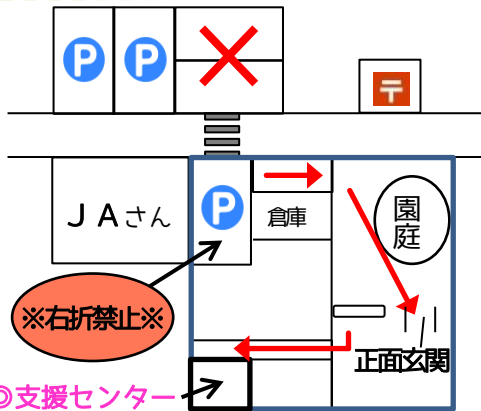

## 3月号

2026.3.1

船穂地域子育て支援センター(船穂保育園内)

〒710-0261 倉敷市船穂町船穂 2627-1

086-552-5355 086-552-4695

寒さの中にも、少しずつ春の暖かい日差しが感じられるようになったこの頃。公園では木々や花が芽吹き始め、色鮮やかな景色に変わりつつあります。散歩へ出るなどして春の訪れを感じたいですね。

### 支援センター利用について

センター・園庭の開放を行っています。開放時間であれば、いつでも遊びに来ていただくことができます。

**開放時間** 月～金曜日 9:30～11:30(11:20)  
12:30～15:30(15:20)

**時間**

( )内は、片付け開始

- ①正面玄関のゾウの水道で手を洗う。
- ②センター入口でアルコール消毒・検温する。

★大雨・暴風警報のいずれかが出た場合は、閉所となります。(午前6時時点での判断)

地図

※個人情報保護のため、写真撮影、SNSへ投稿をされる場合は他の子どもさんが写らないようにご配慮ください。

### なかよし広場 3月予定

★時間は、9:30～11:00の予定です。(9:30～10:00は、受付時間です。)

3月

月	火	水	木	金
2	3 なかよし広場 避難訓練	4	5	6
9	10	11	12	13
16	17	18	19	20
23	24	25 なかよし広場 散歩 スイートピーの ハウス	26	27
30	31			